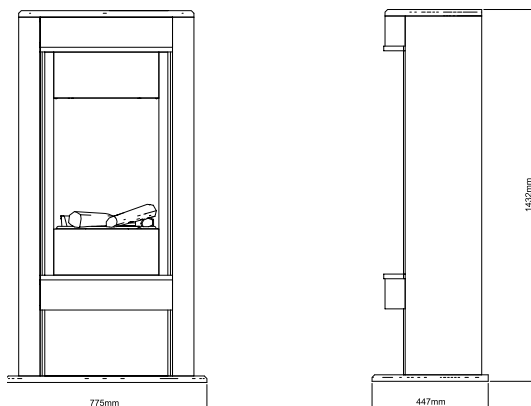

- Design moderne scandinave, près de 150 cm de hauteur
- Corps ovale, finition haute brillance
- Compartiment de stockage pour bûches
- Cadre argenté décoratif autour de la chambre à combustion
- En option : panneau arrière miroir qui intensifie l'image de la flamme

Dimensions

Caractéristiques

DÉTAILS TECHNIQUES	Verdi White	Verdi Black
Système de feu	Optimyst®	Optimyst®
Référence d'article	206275F	222190F
Code EAN	5011139206275	8716412222191
Modèle	Freestanding	Freestanding
Vue sur le feu	1 face	1 face
Couleur	Blanc	Noir
Décoration / lit de combustion	Jeu de bûches	Jeu de bûches
Dimensions vue sur le feu (LxH) (cm)	40x50	40x50
Dimensions externes LxHxP (cm)	77,5x143,2x44,7	77,5x143,2x44,7
Production de chaleur	Oui	Oui
Thermostat	Oui	Oui
Télécommande	Oui	Oui
Contrôle manuel possible sur le foyer oui / non	Oui	Oui
Module d'éclairage	Halogène	Halogène
Module sonore	Non	Non
Réglages effets couleur	Non	Non
Réglage de chauffe 1 en W	1000	1000
Réglage de chauffe 2 en W	2000	2000
Fonctionnement flamme seule en W	200	200
Consommation max.	2000	2000
Tension / Fréquence électrique	230V/50Hz	230V/50Hz
Poids du produit en kg	66	66
Longueur du cordon	1,5 m	1,5 m
Garantie	2 ans	2 ans